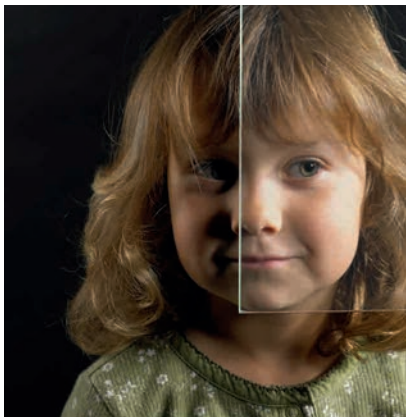

Wählen Sie zwischen:

Rahmenlos (Endnummer-50)

Edelstahloptik (Endnummer-70)

Integrierter Edelstahl-Stangengriff
in verschiedenen Längen
400 mm bis 2000 mm erhältlich

Verglasungen

Klarglas

Chinchilla weiß

Mastercarré weiß