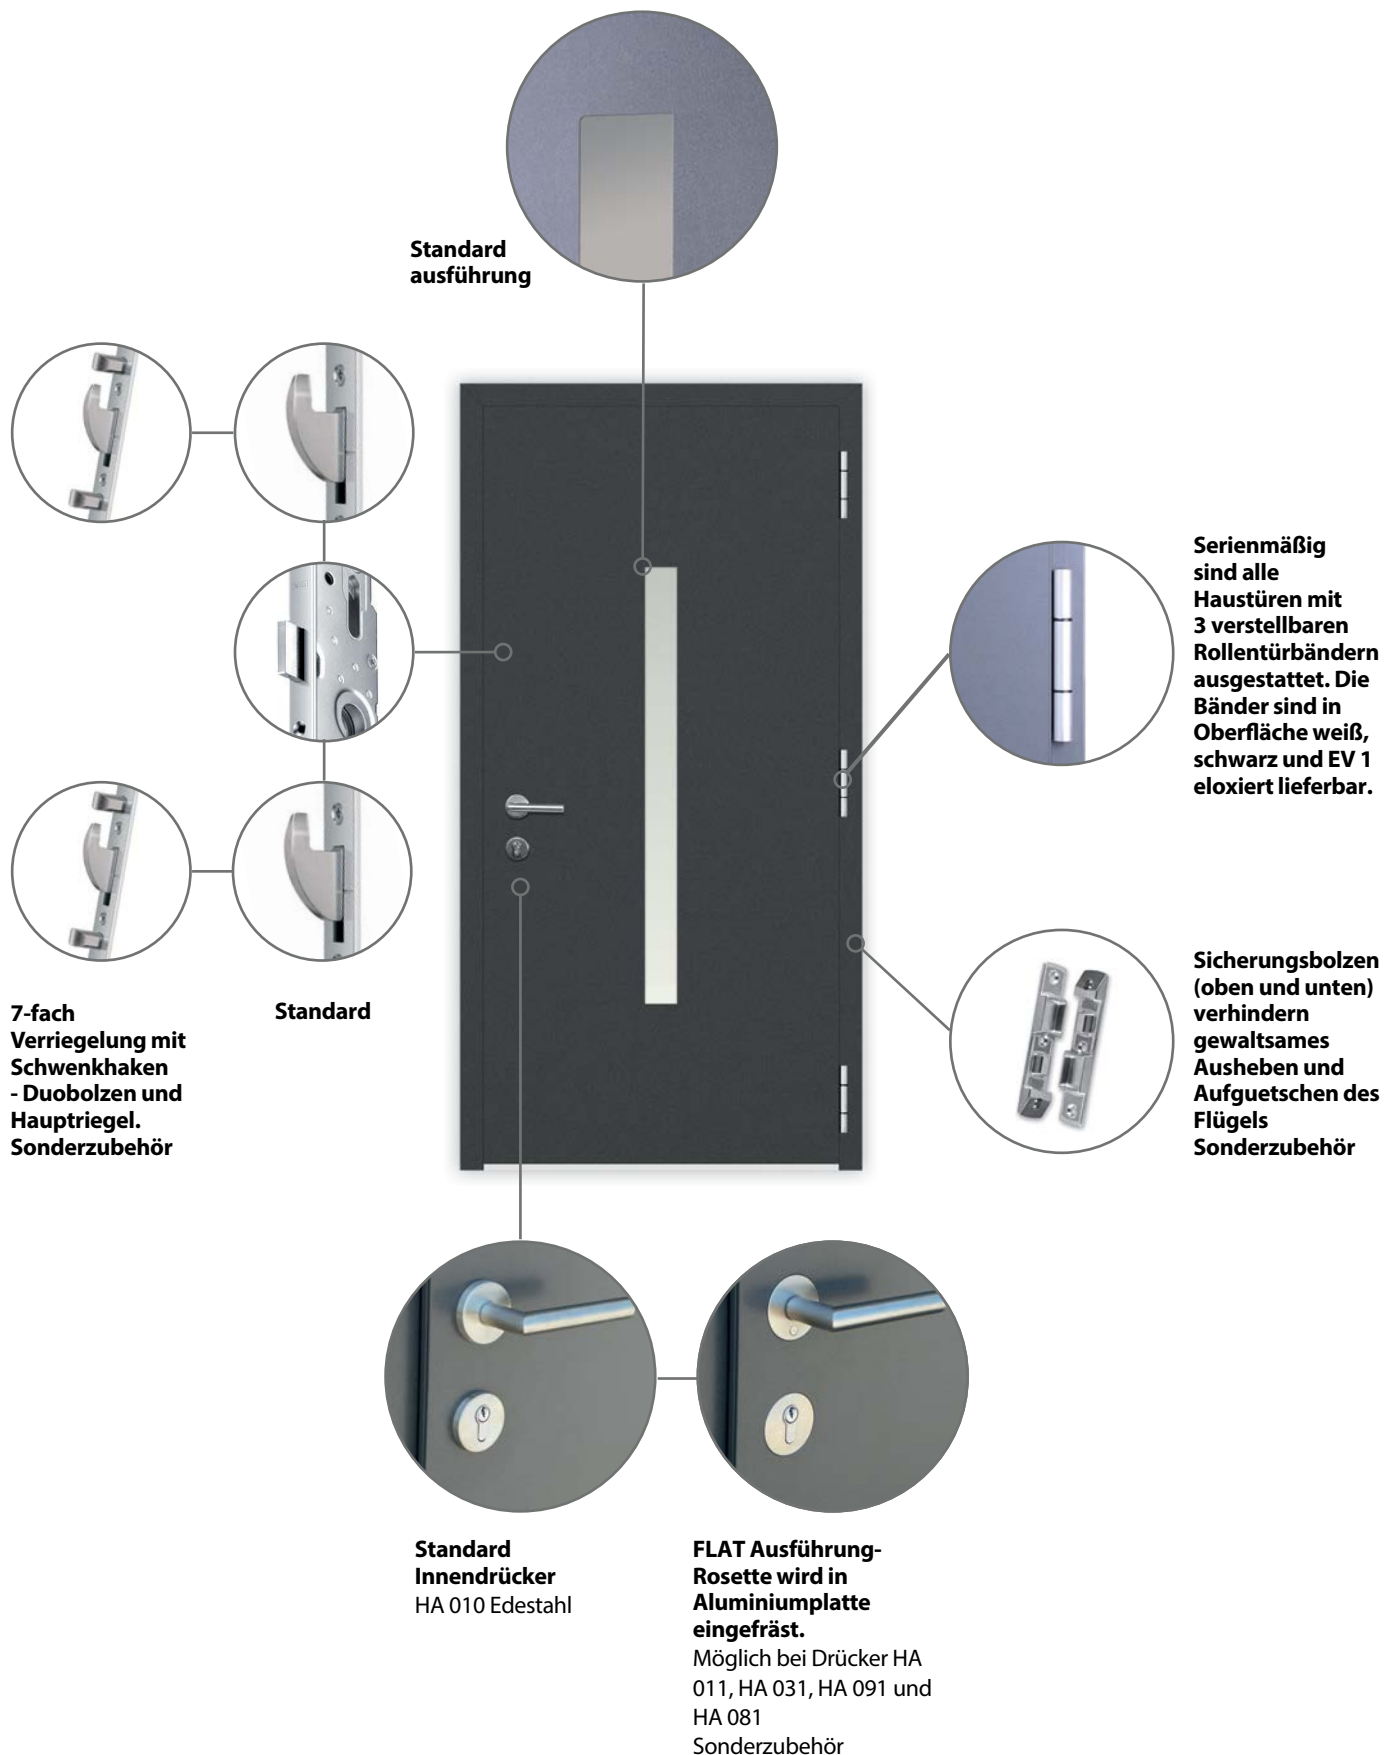

Innenansicht