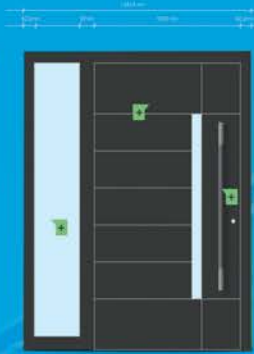

Fugenfreie Ausführung

**GREEN LINE
ALUMINIUMHAUSTÜR**

**PRÜFBERICHT NR.
11-000273-PR04
11-000273-PR05**

ATS 100 Bautiefe 98 mm

Standard-Form Außen

IFT ROSENHEIM GEPRÜFT!

ADORO Türenkonfigurator

Gestalten Sie Ihre Haustür doch einfach selbst!