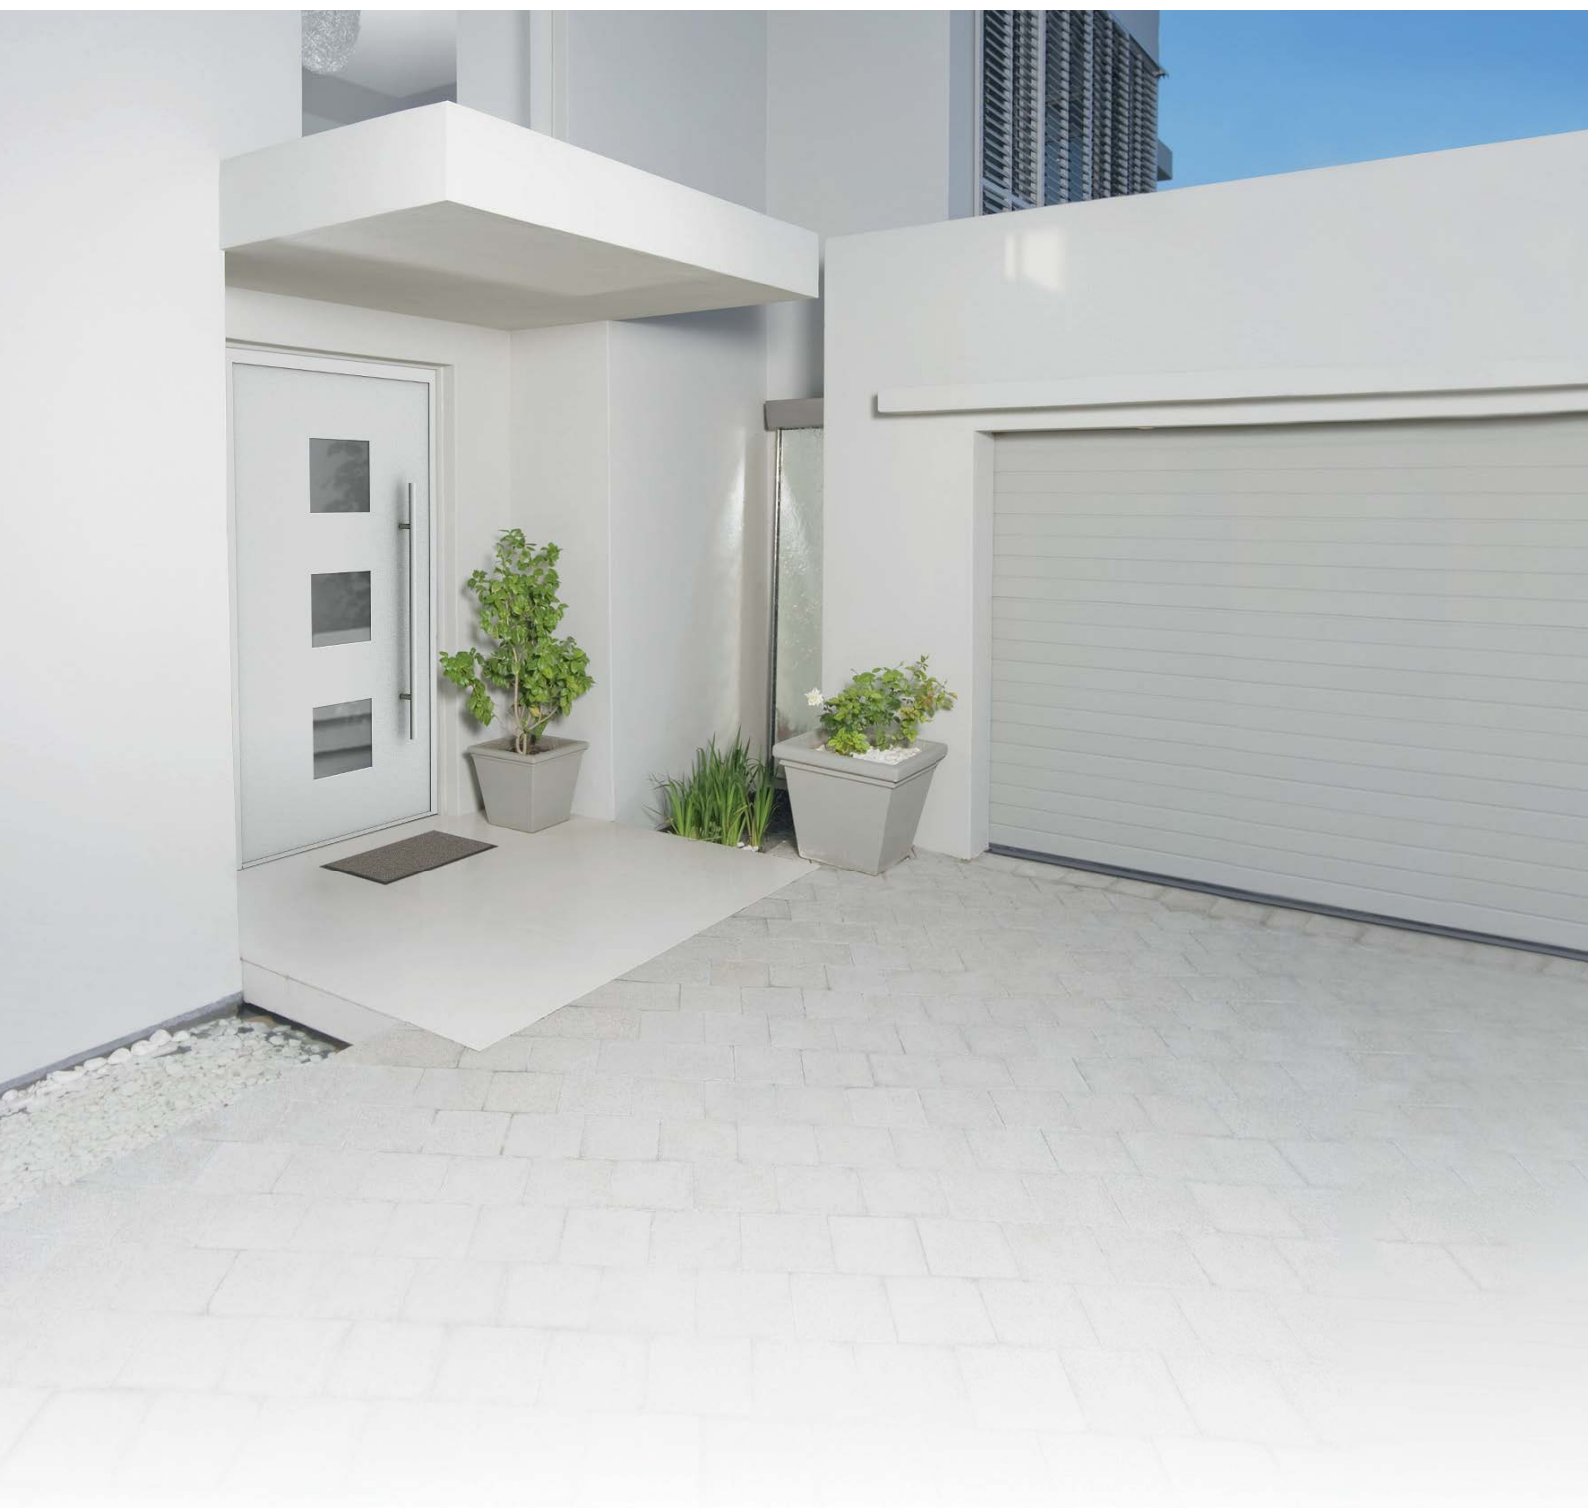

Aluminium Haustüren,
beidseitig flügelüberdeckend
2019/2020

AKTION

OTTAVA

< **Freesia** / verglast
Farbvariante Weiß
Klarglas plan
•• **Artikel-Nr. FE81 A**
Griff HA 212 Edelstahl

^ **Freesia** / verglast
Farbvariante Aluminiumgrau
Sandstrahlung Freesia 1 auf
Grundglas Klarglas
•• **Artikel-Nr. FE81 A**
Griff HA 212 Edelstahl