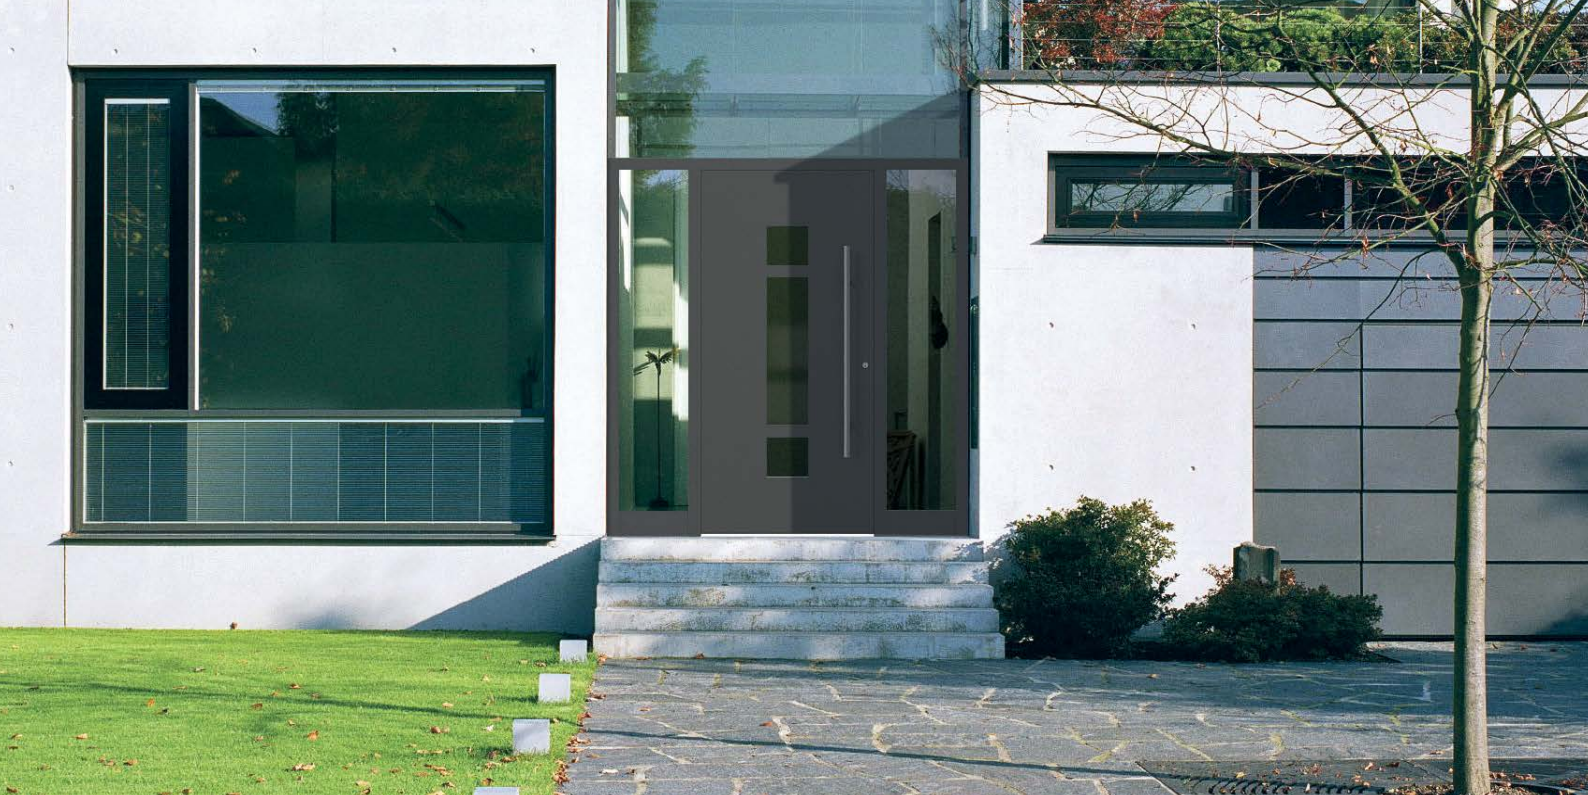

^ **Alyssa rechts** / verglast
Farbvariante Graphitgrau
Ornamentglas Satinato Weiß
•• **Artikel-Nr. P71**
Griff HA 212 Edelstahl

^ **Alyssa mitte** / verglast
Farbvariante Aluminiumgrau
Sandstrahlung Alyssa 1 auf
Grundglas Klarglas
•• **Artikel-Nr. AL81 A**
Griff HA 212 Edelstahl

^ **Matthiola** / verglast
Farbvariante Aluminiumgrau
Ornamentglas Satinato Weiß
•• **Artikel-Nr. MT01 A**
Griff HA 212 Edelstahl