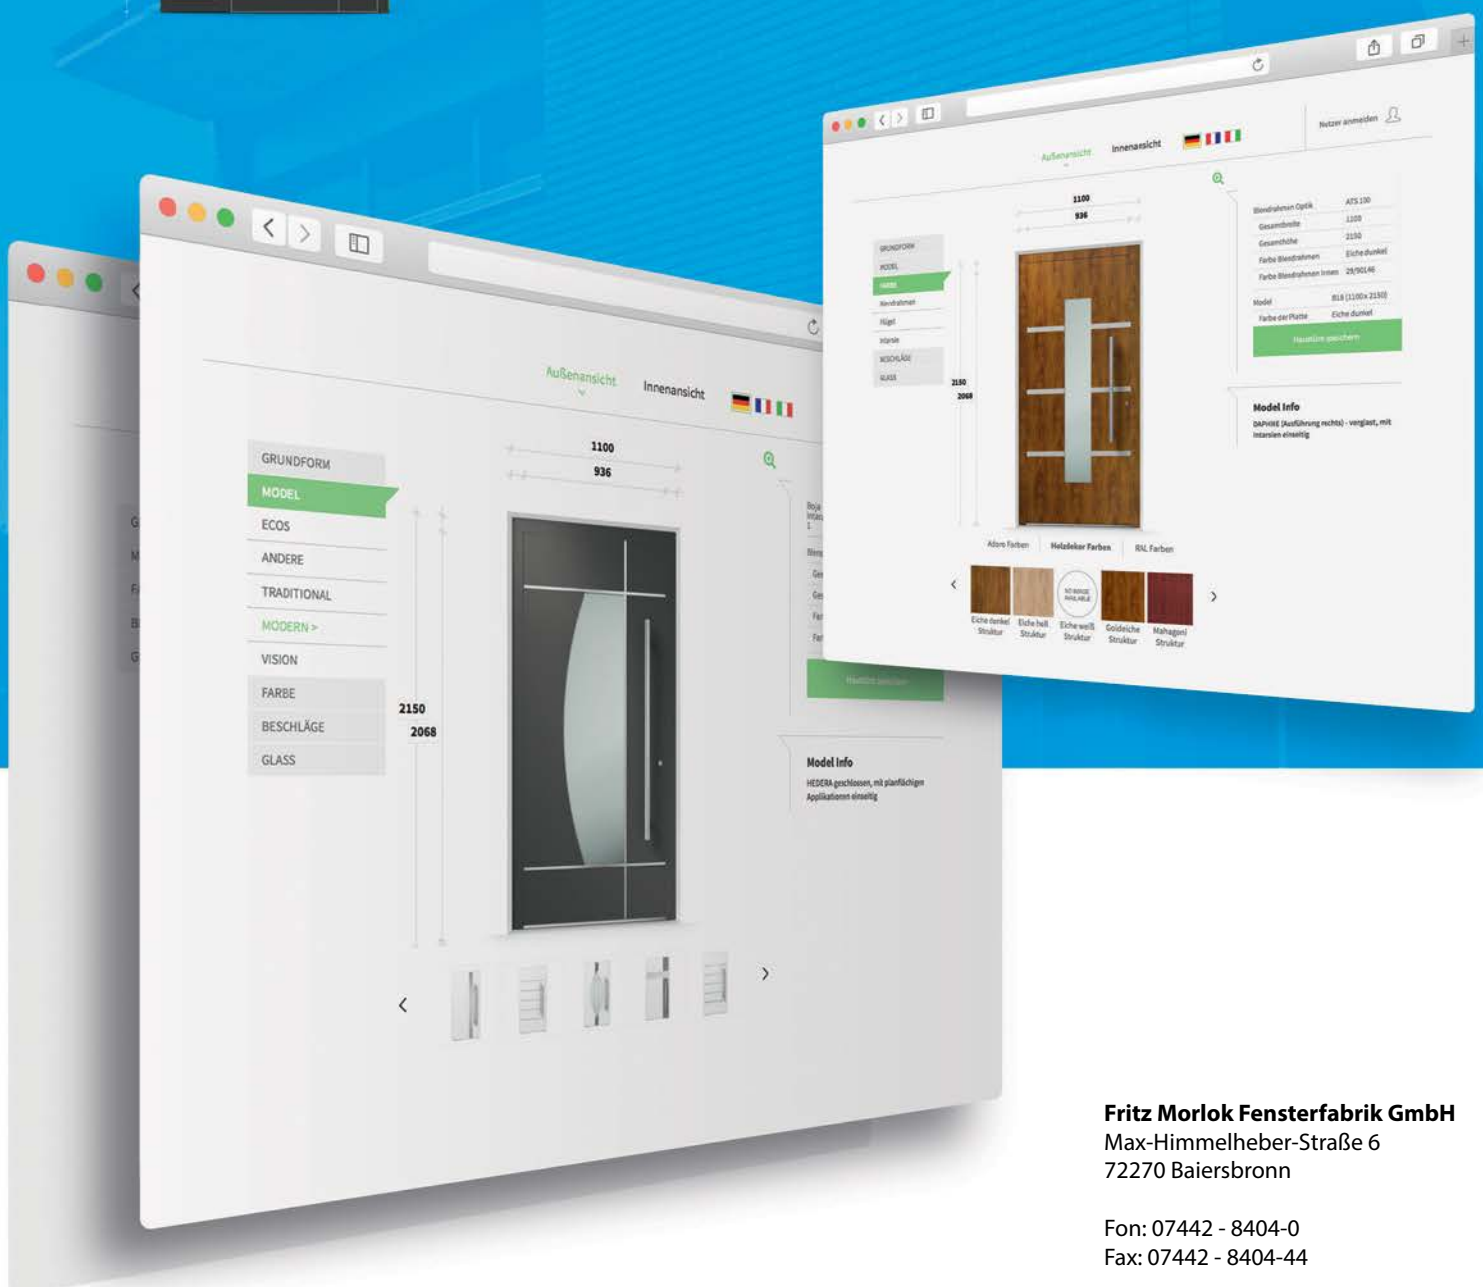

**Patentierte, geschützte
Flügelausführung mit
frei schwimmender
Deckschicht
sorgt für keine
Flügelausdehnung
bei plus 80 Grad oder
minus 20 Grad**

**Mit Schüco speziell
entwickeltem
reklamationsfreiem
Flügelprofil**

Fugenfreie Ausführung

**GREEN LINE
ALUMINIUMHAUSTÜR**

**PRÜFBERICHT NR.
11-000273-PR04
11-000273-PR05**

ATS 100 Bautiefe 98 mm

Standard-Form Außen

IFT ROSENHEIM GEPRÜFT!

ADORO Türenkonfigurator

Gestalten Sie Ihre Haustür doch einfach selbst!

Werden Sie kreativ und nutzen Sie den Türenkonfigurator - hier können Sie Ihre Wunschtür zusammenstellen und das Ergebnis an Ihrem Haus betrachten. Anschließend erhalten Sie umgehend ein verbindliches Angebot.